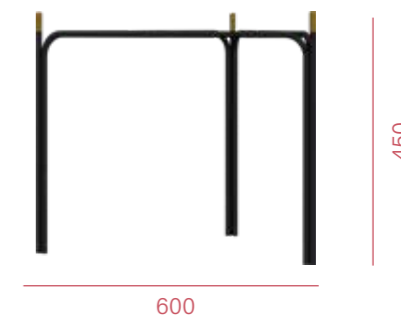

FILA 4050 END TABLE

FILA 0050 END TABLE BASE

FILA 6045 SIDE TABLE

FILA 0045 SIDE TABLE BASE

FILA 9050 COFFEE TABLE

FILA 0050 COFFEE TABLE BASE

Description :
Top : Ash veneer (Optional)
Frame : Metal
Detailing : Hairline gold