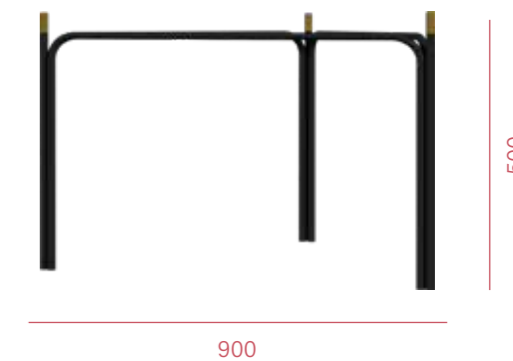

FILA 4050 END TABLE

FILA 0050 END TABLE BASE

FILA 6045 SIDE TABLE

FILA 0045 SIDE TABLE BASE

FILA 9050 COFFEE TABLE

FILA 0050 COFFEE TABLE BASE

Description :
Top : Ash veneer (Optional)
Frame : Metal
Detailing : Hairline gold