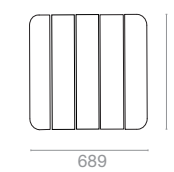

STACKABLE

YOHAKU barstool

DIMENSION : W565 x D570 x H1050mm

PACKING : 0.430m³, 1pcs/ctn, 604pcs/40HQ

STACKABLE

YOHAKU sunlounger

DIMENSION : W1545 x D765 x H765mm

PACKING : 1.076m³, 2pcs/ctn, 240pcs/40HQ

Kohaku bar table & dining table
Design SAKURA ADACHI

Kohaku dining table

DIMENSION : W1840 x D1000 x H750mm

PACKING : 0.511m³, 1set/2ctns, 508pcs/40HQ

Kohaku square bar table

DIMENSION : W736 x D750 x H1030

PACKING : 0.3m³, 1set/2ctns, 864pcs/40HQ

Kohaku rectangular bar table

DIMENSION : W2090 x D800 x H1030

PACKING : 0.490m³, 1set/2ctns, 528pcs/40HQ

Kohaku table tops

DIMENSION : W689 x D703

Standard

Full

Kohaku standard table tops

DIMENSION : W1791 x D953

Kohaku standard table tops

DIMENSION : W2071 x D750

Kohaku full table tops

DIMENSION : W1971 x D953

Kohaku full table tops

DIMENSION : W2071 x D750