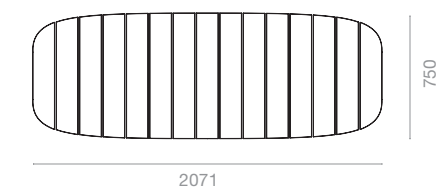

Kohaku bar table & dining table
Design SAKURA ADACHI

Kohaku dining table

DIMENSION : W1840 x D1000 x H750mm

PACKING : 0.511m³, 1set/2ctns, 508pcs/40HQ

Kohaku square bar table

DIMENSION : W736 x D750 x H1030

PACKING : 0.3m³, 1set/2ctns, 864pcs/40HQ

Kohaku rectangular bar table

DIMENSION : W2090 x D800 x H1030

PACKING : 0.490m³, 1set/2ctns, 528pcs/40HQ

Kohaku table tops

DIMENSION : W689 x D703

Standard

Full

Kohaku standard table tops

DIMENSION : W1791 x D953

Kohaku standard table tops

DIMENSION : W2071 x D750

Kohaku full table tops

DIMENSION : W1971 x D953

Kohaku full table tops

DIMENSION : W2071 x D750