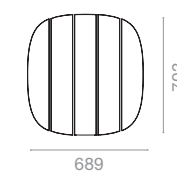

STACKABLE

YOHAKU barstool

DIMENSION : W565 x D570 x H1050mm

PACKING : 0.430m³, 1pcs/ctn, 604pcs/40HQ

STACKABLE

YOHAKU sunlounger

DIMENSION : W1545 x D765 x H765mm

PACKING : 1.076m³, 2pcs/ctn, 240pcs/40HQ

Kohaku bar table & dining table
Design SAKURA ADACHI

Kohaku dining table

DIMENSION : W1840 x D1000 x H750mm

PACKING : 0.511m³, 1set/2ctns, 508pcs/40HQ

Kohaku square bar table

DIMENSION : W736 x D750 x H1030

PACKING : 0.3m³, 1set/2ctns, 864pcs/40HQ

Kohaku rectangular bar table

DIMENSION : W2090 x D800 x H1030

PACKING : 0.490m³, 1set/2ctns, 528pcs/40HQ

Kohaku table tops

DIMENSION : W689 x D703

Standard

Full

Kohaku standard table tops

DIMENSION : W1791 x D953

Kohaku standard table tops

DIMENSION : W2071 x D750

Kohaku full table tops

DIMENSION : W1971 x D953

Kohaku full table tops

DIMENSION : W2071 x D750