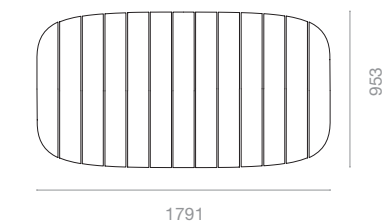

STACKABLE

YOHAKU barstool

DIMENSION : W565 x D570 x H1050mm

PACKING : 0.430m³, 1pcs/ctn, 604pcs/40HQ

STACKABLE

YOHAKU sunlounger

DIMENSION : W1545 x D765 x H765mm

PACKING : 1.076m³, 2pcs/ctn, 240pcs/40HQ

Kohaku bar table & dining table
Design SAKURA ADACHI

Kohaku dining table

DIMENSION : W1840 x D1000 x H750mm

PACKING : 0.511m³, 1set/2ctns, 508pcs/40HQ

Kohaku square bar table

DIMENSION : W736 x D750 x H1030

PACKING : 0.3m³, 1set/2ctns, 864pcs/40HQ

Kohaku rectangular bar table

DIMENSION : W2090 x D800 x H1030

PACKING : 0.490m³, 1set/2ctns, 528pcs/40HQ

Kohaku table tops

DIMENSION : W689 x D703

Standard

Full

Kohaku standard table tops

DIMENSION : W1791 x D953

Kohaku standard table tops

DIMENSION : W2071 x D750

Kohaku full table tops

DIMENSION : W1971 x D953

Kohaku full table tops

DIMENSION : W2071 x D750