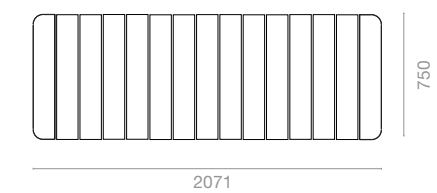

Kohaku bar table & dining table
Design SAKURA ADACHI

Kohaku dining table

DIMENSION : W1840 x D1000 x H750mm

PACKING : 0.511m³, 1set/2ctns, 508pcs/40HQ

Kohaku square bar table

DIMENSION : W736 x D750 x H1030

PACKING : 0.3m³, 1set/2ctns, 864pcs/40HQ

Kohaku rectangular bar table

DIMENSION : W2090 x D800 x H1030

PACKING : 0.490m³, 1set/2ctns, 528pcs/40HQ

Kohaku table tops

DIMENSION : W689 x D703

Standard

Full

Kohaku standard table tops

DIMENSION : W1791 x D953

Kohaku standard table tops

DIMENSION : W2071 x D750

Kohaku full table tops

DIMENSION : W1971 x D953

Kohaku full table tops

DIMENSION : W2071 x D750