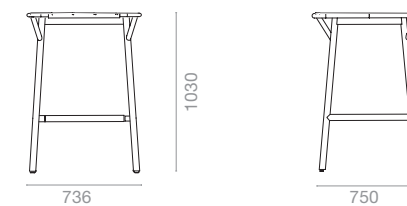

STACKABLE

YOHAKU barstool

DIMENSION : W565 x D570 x H1050mm

PACKING : 0.430m³, 1pcs/ctn, 604pcs/40HQ

STACKABLE

YOHAKU sunlounger

DIMENSION : W1545 x D765 x H765mm

PACKING : 1.076m³, 2pcs/ctn, 240pcs/40HQ

Kohaku bar table & dining table
Design SAKURA ADACHI

Kohaku dining table

DIMENSION : W1840 x D1000 x H750mm

PACKING : 0.511m³, 1set/2ctns, 508pcs/40HQ

Kohaku square bar table

DIMENSION : W736 x D750 x H1030

PACKING : 0.3m³, 1set/2ctns, 864pcs/40HQ

Kohaku rectangular bar table

DIMENSION : W2090 x D800 x H1030

PACKING : 0.490m³, 1set/2ctns, 528pcs/40HQ

Kohaku table tops

DIMENSION : W689 x D703

Standard

Full

Kohaku standard table tops

DIMENSION : W1791 x D953

Kohaku standard table tops

DIMENSION : W2071 x D750

Kohaku full table tops

DIMENSION : W1971 x D953

Kohaku full table tops

DIMENSION : W2071 x D750