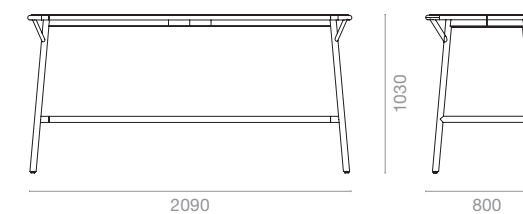

STACKABLE

YOHAKU barstool

DIMENSION : W565 x D570 x H1050mm

PACKING : 0.430m³, 1pcs/ctn, 604pcs/40HQ

STACKABLE

YOHAKU sunlounger

DIMENSION : W1545 x D765 x H765mm

PACKING : 1.076m³, 2pcs/ctn, 240pcs/40HQ

Kohaku bar table & dining table
Design SAKURA ADACHI

Kohaku dining table

DIMENSION : W1840 x D1000 x H750mm

PACKING : 0.511m³, 1set/2ctns, 508pcs/40HQ

Kohaku square bar table

DIMENSION : W736 x D750 x H1030

PACKING : 0.3m³, 1set/2ctns, 864pcs/40HQ

Kohaku rectangular bar table

DIMENSION : W2090 x D800 x H1030

PACKING : 0.490m³, 1set/2ctns, 528pcs/40HQ

Kohaku table tops

DIMENSION : W689 x D703

Standard

Full

Kohaku standard table tops

DIMENSION : W1791 x D953

Kohaku standard table tops

DIMENSION : W2071 x D750

Kohaku full table tops

DIMENSION : W1971 x D953

Kohaku full table tops

DIMENSION : W2071 x D750