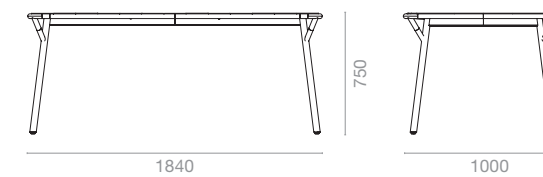

STACKABLE

YOHAKU arm chair

DIMENSION : W565 x D570 x H810 x SH640mm

PACKING : 0.430m³, 1pcs/ctn, 604pcs/40HQ

STACKABLE

YOHAKU side chair

DIMENSION : W665 x D570 x H810 x SH445mm

PACKING : 0.363m³, 2pcs/ctn, 716pcs/40HQ

Kohaku bar table & dining table
Design SAKURA ADACHI

Kohaku dining table

DIMENSION : W1840 x D1000 x H750mm

PACKING : 0.511m³, 1set/2ctns, 508pcs/40HQ

Kohaku square bar table

DIMENSION : W736 x D750 x H1030

PACKING : 0.3m³, 1set/2ctns, 864pcs/40HQ

Kohaku rectangular bar table

DIMENSION : W2090 x D800 x H1030

PACKING : 0.490m³, 1set/2ctns, 528pcs/40HQ

Kohaku table tops

DIMENSION : W689 x D703

Standard

Full

Kohaku standard table tops

DIMENSION : W1791 x D953

Kohaku standard table tops

DIMENSION : W2071 x D750

Kohaku full table tops

DIMENSION : W1971 x D953

Kohaku full table tops

DIMENSION : W2071 x D750