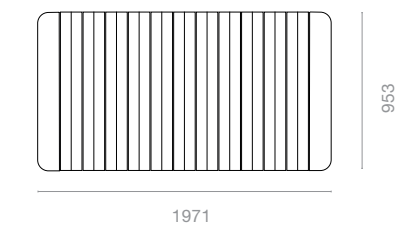

Kohaku bar table & dining table
Design SAKURA ADACHI

Kohaku dining table

DIMENSION : W1840 x D1000 x H750mm

PACKING : 0.511m³, 1set/2ctns, 508pcs/40HQ

Kohaku square bar table

DIMENSION : W736 x D750 x H1030

PACKING : 0.3m³, 1set/2ctns, 864pcs/40HQ

Kohaku rectangular bar table

DIMENSION : W2090 x D800 x H1030

PACKING : 0.490m³, 1set/2ctns, 528pcs/40HQ

Kohaku table tops

DIMENSION : W689 x D703

Standard

Full

Kohaku standard table tops

DIMENSION : W1791 x D953

Kohaku standard table tops

DIMENSION : W2071 x D750

Kohaku full table tops

DIMENSION : W1971 x D953

Kohaku full table tops

DIMENSION : W2071 x D750